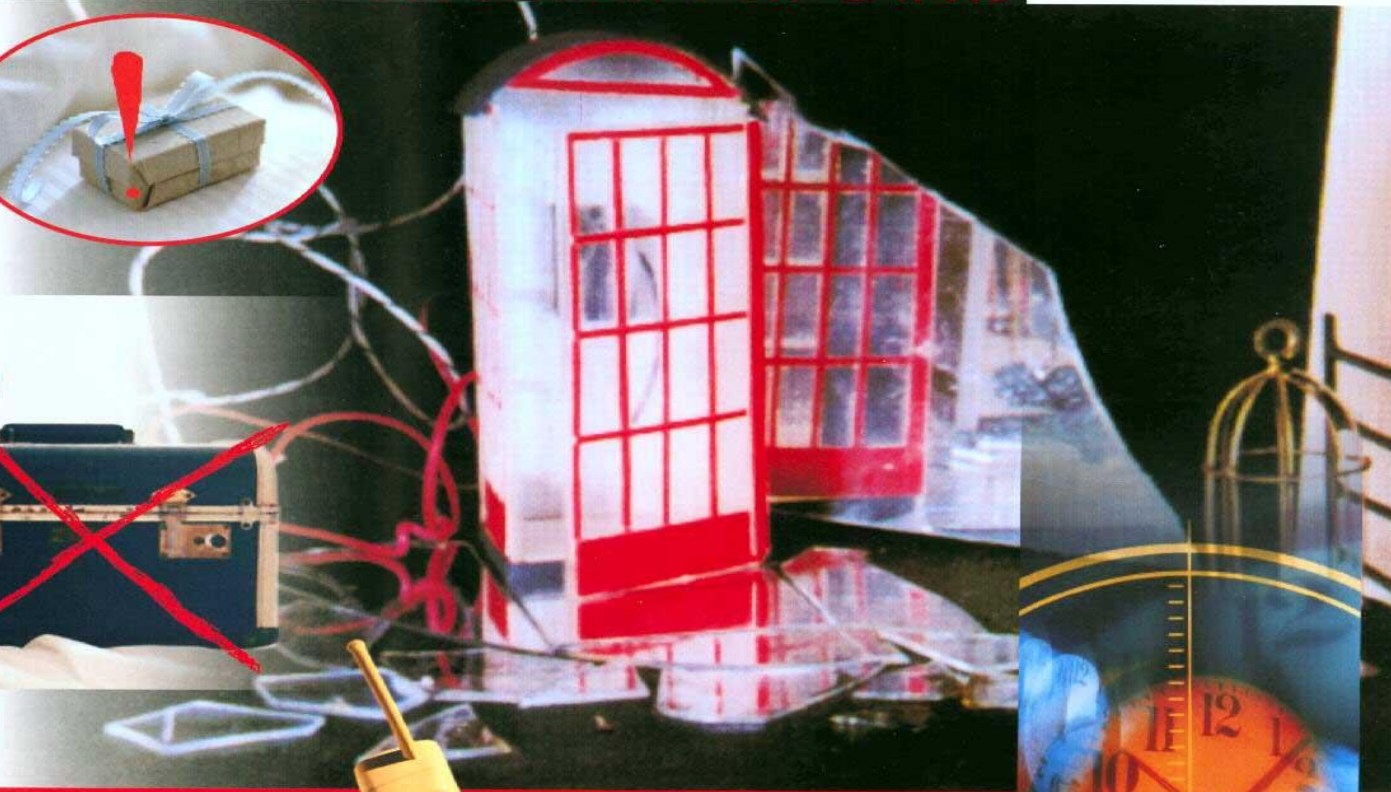

КУБАНЬ - ТЕРРИТОРИЯ БЕЗОПАСНОСТИ

ПАМЯТКА-РЕКОМЕНДАЦИЯ

ПРИЗНАКИ ВОЗМОЖНОГО НАЛИЧИЯ ВЗРЫВНЫХ УСТРОЙСТВ

- Оставленные без присмотра портфели, сумки, коробки и т.д. в многолюдных местах.
- Автотранспортные средства, незнакомое и длительное время находящиеся около жилых и административных объектов.
- Необычные обнаруженные предметы и их нестандартное размещение.
- Наличие на найденных предметах элементов (источников) питания, электропроводов, антенн, изоляционных материалов.

- Особый (специфический) запах, не характерный для окружающей местности.
- Возможный шум, раздающийся из обнаруженного предмета.
- Наличие на предметах средств связи (сотовых телефонов, пейджеров, радиостанций).
- Растяжки из проволоки, прочной нитки, веревки.